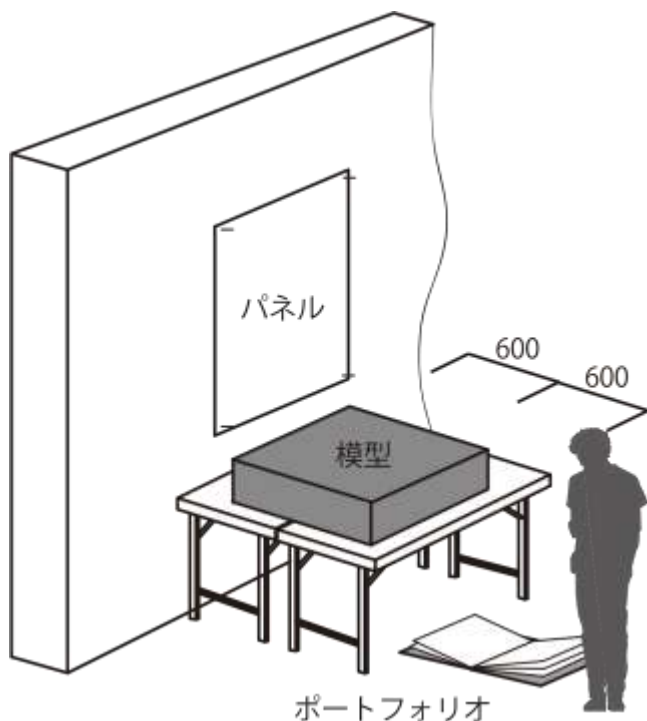

展示面積

※展示面積（奥行き1m×幅2m）を超える場合は、ご出展をお断りすることやご希望の展示方法に沿えないことがありますので、ご了承ください。また、必ず大会事務局に連絡をしてください。

展示イメージ

〈机置き〉

〈床置き〉

※パネルを壁に貼ることもあります

展示風景

せんだいデザインリーグ 2024
卒業設計日本一決定戦