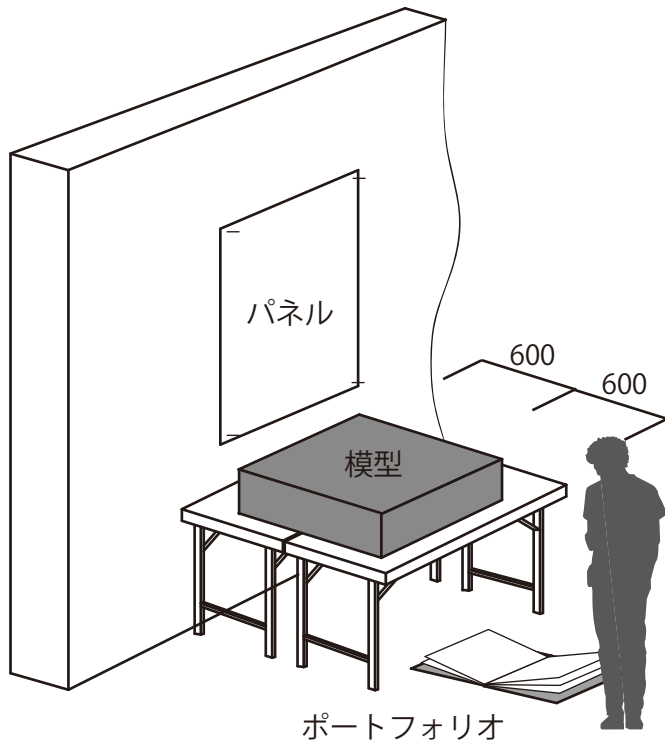

展示面積

※展示面積(奥行き1m×幅2m)を超える場合は、ご出展をお断りすることやご希望の展示方法に沿えないことがありますので、ご了承ください。また、必ず大会事務局に連絡をしてください。

展示イメージ

〈机置き〉

〈床置き〉

※パネルを壁に貼ることもあります

展示風景

せんだいデザインリーグ2022
卒業設計日本一決定戦