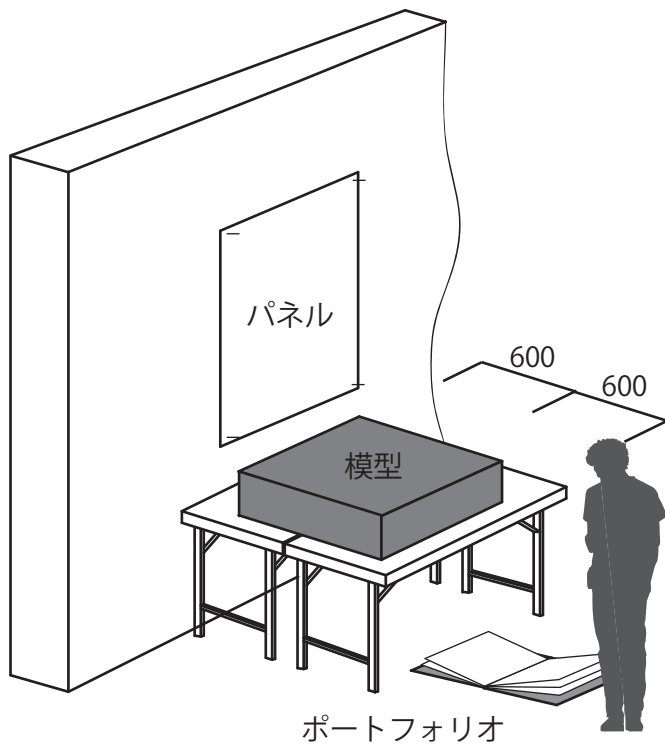

展示面積

※展示面積(奥行き1m×幅2m)を超える場合は、ご出展をお断りすることやご希望の展示方法に沿えないことがありますので、ご了承ください。また、必ず大会事務局に連絡をしてください。

展示イメージ

〈机置き〉

〈床置き〉

※パネルを壁に貼ることもあります

展示風景

せんだいデザインリーグ2019
卒業設計日本一決定戦